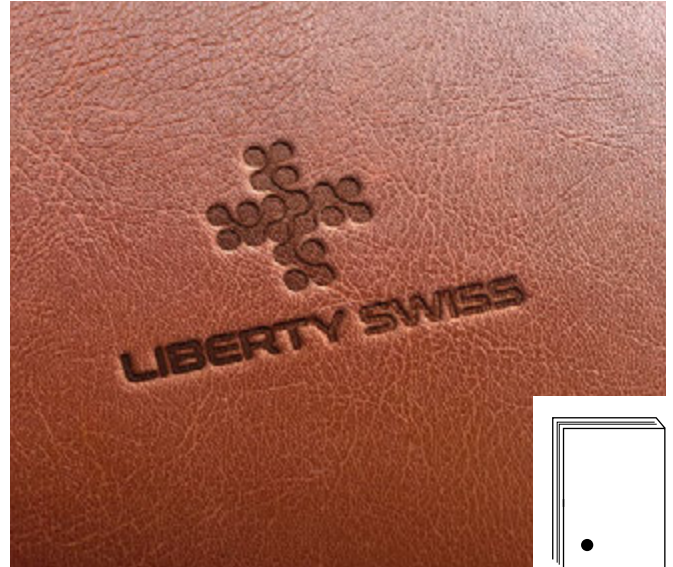

درج لوگو یا نشان تجاری بر روی جلد سررسید یکی از رایج‌ترین خواسته‌های مشتریان سررسید و هدایای تبلیغاتی است. روش‌های متفاوت و متنوعی برای این کار وجود دارد اما متداول‌ترین روش چاپ مستقیم لوگو روی جلد است. ایران فردا با توجه به جنس سررسید، همواره با کیفیت‌ترین روش چاپ را به مخاطب ارائه می‌دهد.

در شیوه چاپ طلا و نقره‌کوب ورق‌های متالایز (یک ورق نازک با رنگ) زیر کلیشه قرار گرفته و از طریق حرارت و ایجاد فشار، لایه‌ای از رنگ بر روی جلد باقی می‌ماند.

در چاپ داغی از نوارهای رنگی استفاده نشده و کلیشه مستقیم روی سطوح کوبیده می‌شود. بر اثر این کار نقوش روی کلیشه روی سطح موردنظر درج می‌شود. از روش داغ‌کوب معمولاً برای سطوح چرمی، ترمو و جنس‌های مشابه استفاده می‌شود. چاپ داغ‌کوب یکی از قدیمی‌ترین روش‌های سنتی چاپ ایرانی است که صدها سال است بر روی جلدهای چرمی نقش بسته است.

داغ‌کوب