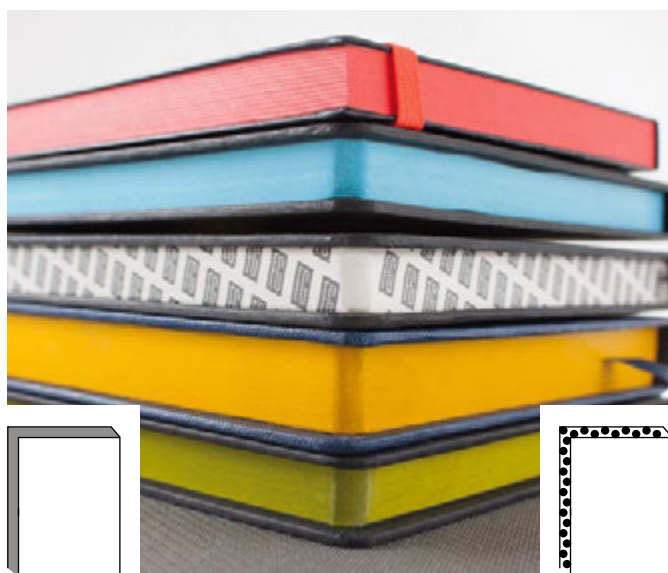

لت اختصاصی برگه های رنگی تبلیغاتی چاپ شده ای است که به ابتدا، انتها و یا وسط یک سالنامه اضافه می شود. این برگه ها می تواند به سفارش مشتری طراحی شود و یا فایل آماده چاپ آن توسط مشتری ارائه گردد.

ثبت لوگو یا نشان تجاری در حاشیه صفحات سالنامه و یا به صورت ترام در زمینه صفحه راه مناسب و تاثیرگذاری برای تبلیغات است.

می توان به سالنامه ها روبان اختصاصی به عنوان یک افزونه اضافه کرد. گرچه بیشتر از چاپ تک رنگ برای این منظور استفاده می شود، اما لوگو و یا طرح مورد نظر را می توان با تعداد رنگ های بیشتر نیز چاپ کرد.

پاکت داخل جلد افزونه ای است که به آستر سالنامه اضافه می شود. با برش دادن بخش رویی پاکت می توان محلی برای قرار دادن کارت ویزیت و یا کارت پستال در هر اندازه ای ایجاد کرد.

لب رنگ

لب چاپ