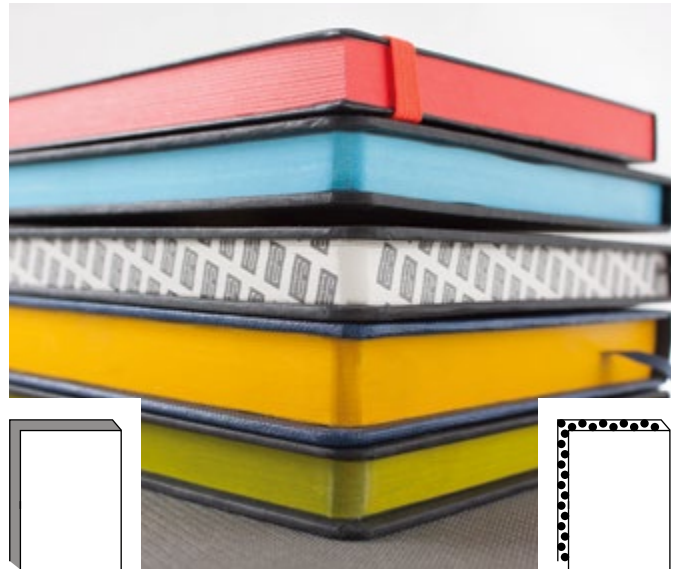

لت اختصاصی برگه های رنگی تبلیغاتی چاپ شده ای است که به ابتدا، انتها و یا وسط یک سالنامه اضافه می شود. این برگه ها می تواند به سفارش مشتری طراحی شود و یا فایل آماده چاپ آن توسط مشتری ارائه گردد.

ثبت لوگو یا نشان تجاری در حاشیه صفحات سالنامه و یا به صورت ترام در زمینه صفحه راه مناسب و تاثیرگذاری برای تبلیغات است. می توان به سالنامه ها رو با اختصاصی به عنوان یک افزونه اضافه کرد. گرچه بیشتر از چاپ تک رنگ برای این منظور استفاده می شود، اما لوگو و یا طرح مورد نظر را می توان با تعداد رنگ های بیشتر نیز چاپ کرد.

پاکت داخل جلد افزونه ای است که به آستر سالنامه اضافه می شود. با برش دادن بخش رویی پاکت می توان محلی برای قرار دادن کارت ویزیت و یا کارت پستال در هر اندازه ای ایجاد کرد.

لب رنگ

لب چاپ